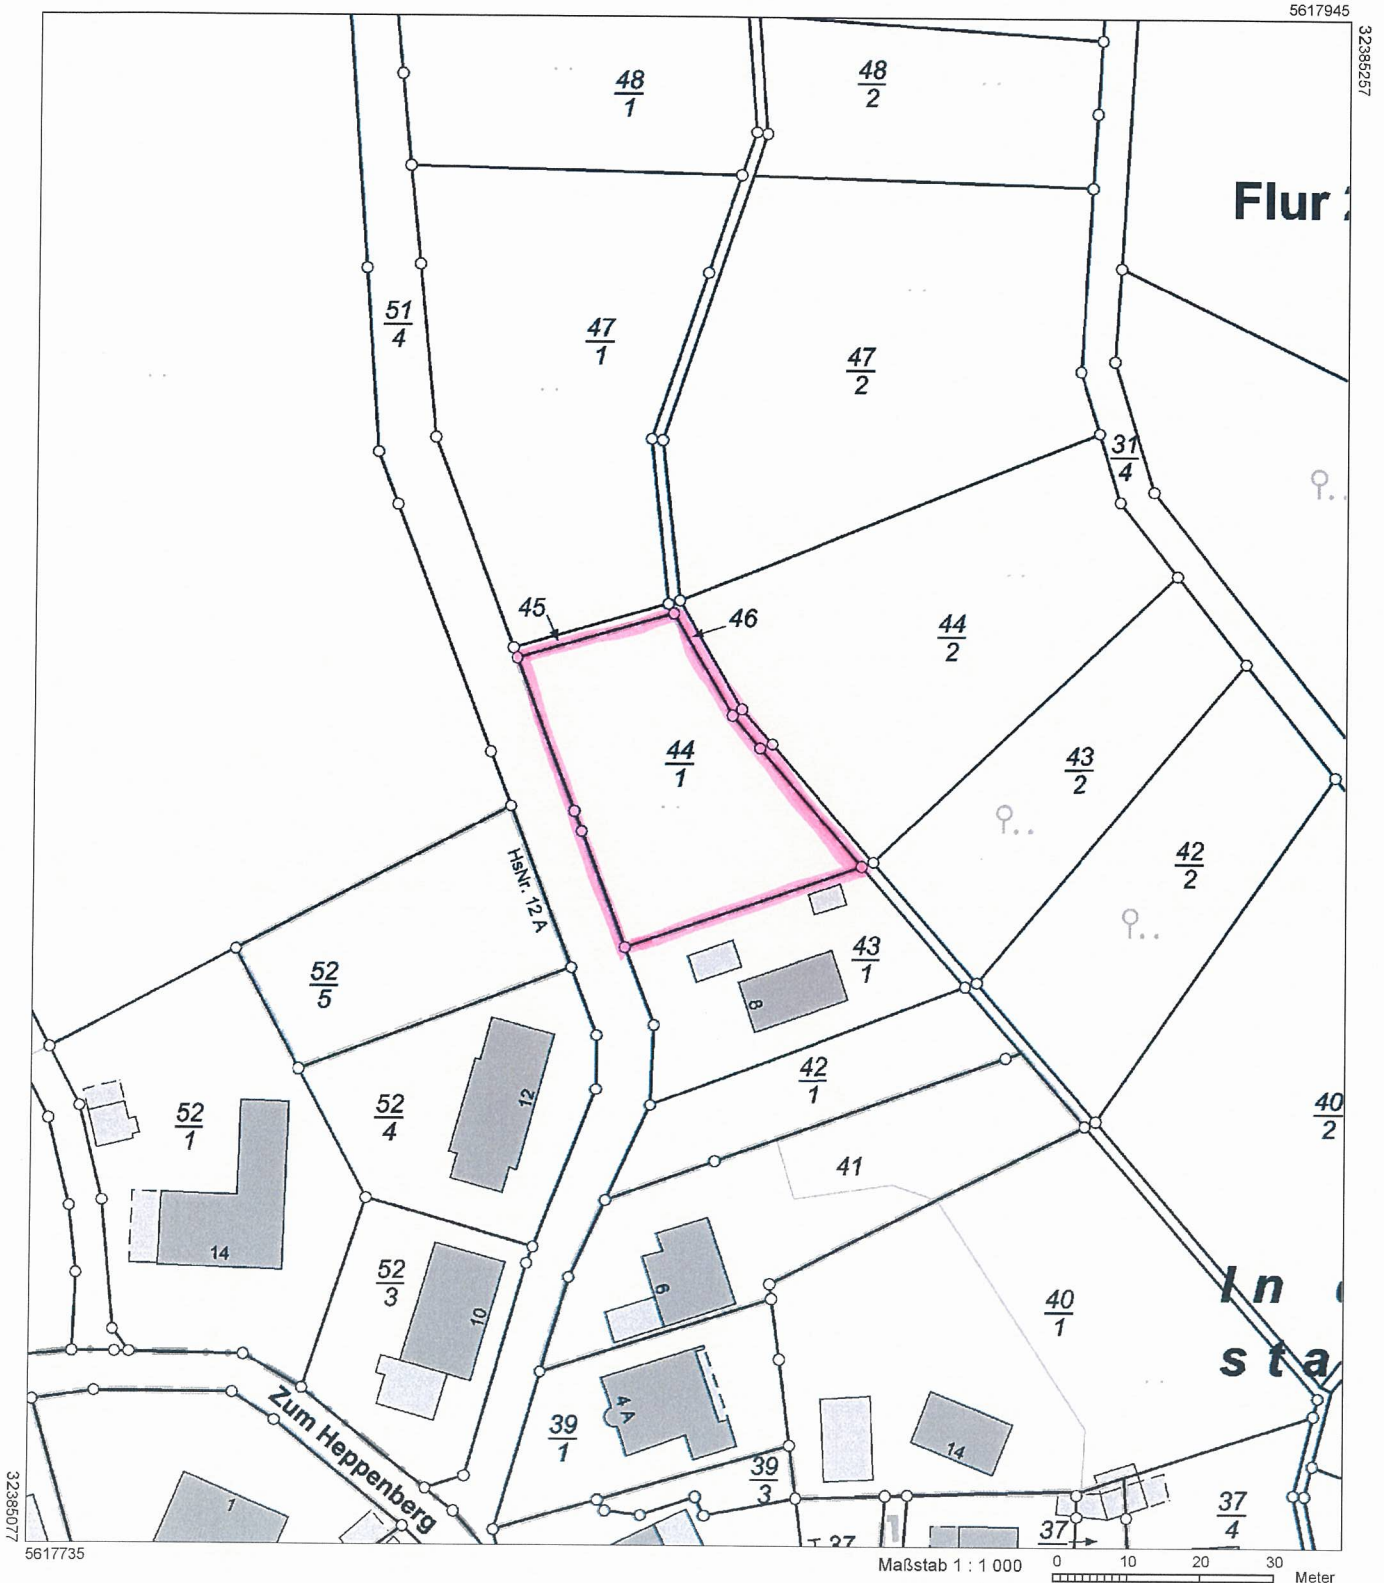

Auszug aus den Geobasisinformationen

Liegenschaftskarte

Rheinland-Pfalz

VERMESSUNGS- UND
KATASTERAMT
WESTERWALD-TAUNUS

Hergestellt am 21.04.2026

Flurstück: 44/1
Flur: 22
Gemarkung: Krautscheid (0279)

Gemeinde: Buchholz (Westerwald)
Landkreis: Neuwied

Jahnstraße 5
56457 Westerburg

Vervielfältigungen für eigene Zwecke sind zugelassen. Eine unmittelbare oder mittelbare Vermarkung, Umwandlung oder Veröffentlichung der Geobasisinformationen bedarf der Zustimmung der zuständigen Vermessungs- und Katasterbehörde (§ 12 Landesgesetz über das amtliche Vermessungswesen)
Hergestellt durch das Vermessungs- und Katasteramt Westerwald-Taunus.